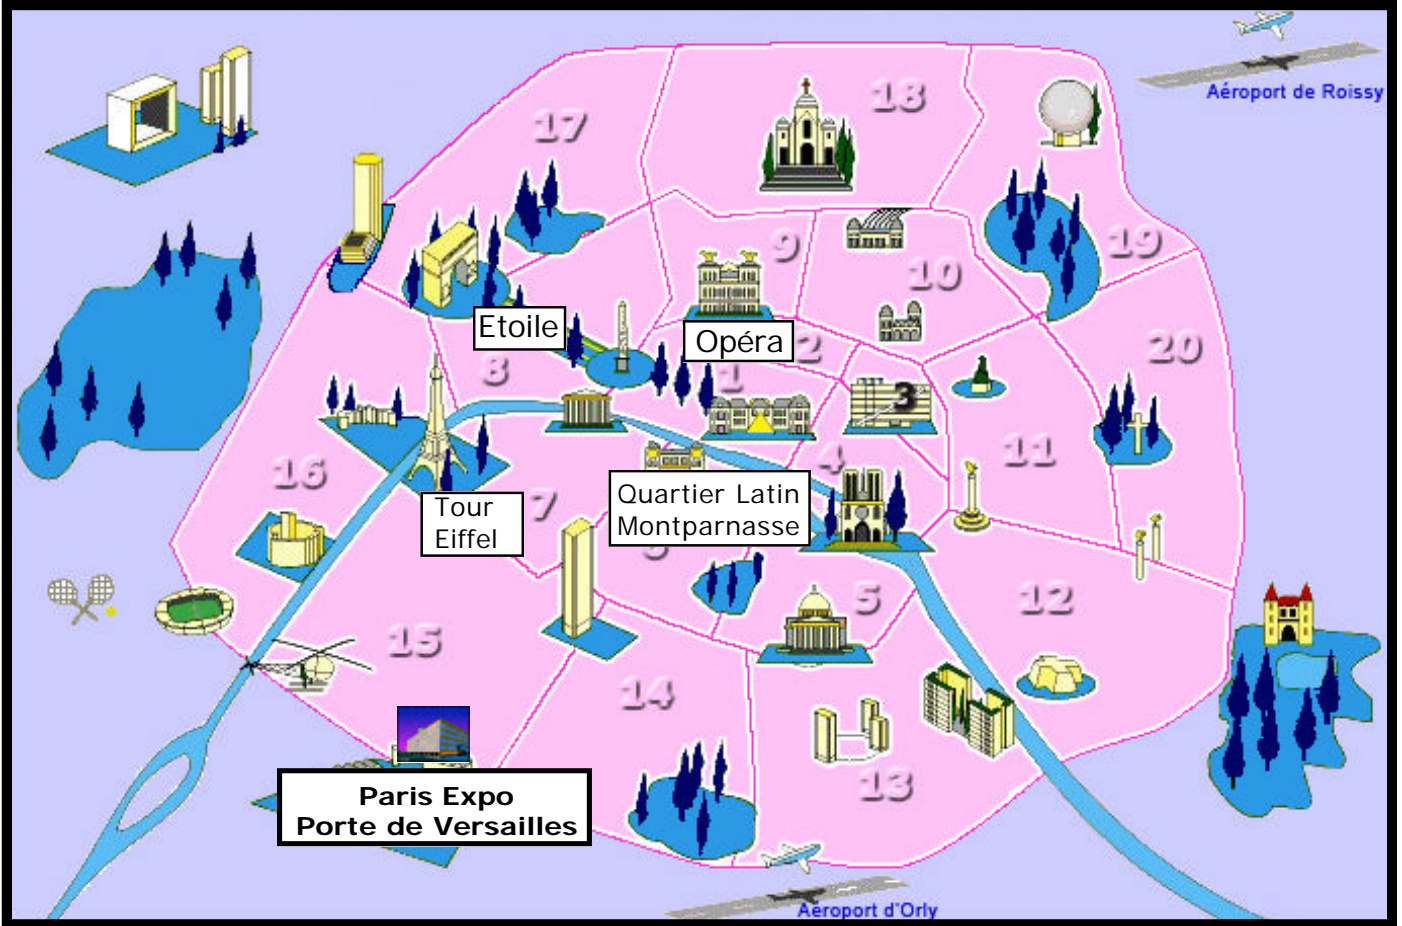

**PLAN D'ACCES
ACCESS MAP**

a.t.i

Traçabilité | Solutions RFID | Progilog
Solutions pour une Production et une Supply Chain performantes

25-26 novembre 2009 / November 25-26, 2009
Paris Expo -Pte de Versailles

46 rue Lauriston – 75016 Paris - France
Tel : 33. (0)1.47.27.15.15 Fax :33.(0)1.44.05.01.48
Email : tsrp@ati-abotel.com
Web: www.ati-abotel.com

1	Océania 4*
2	Mercure Expo 3*
3	Médian 3*
4	Kyriad Brancion 2*