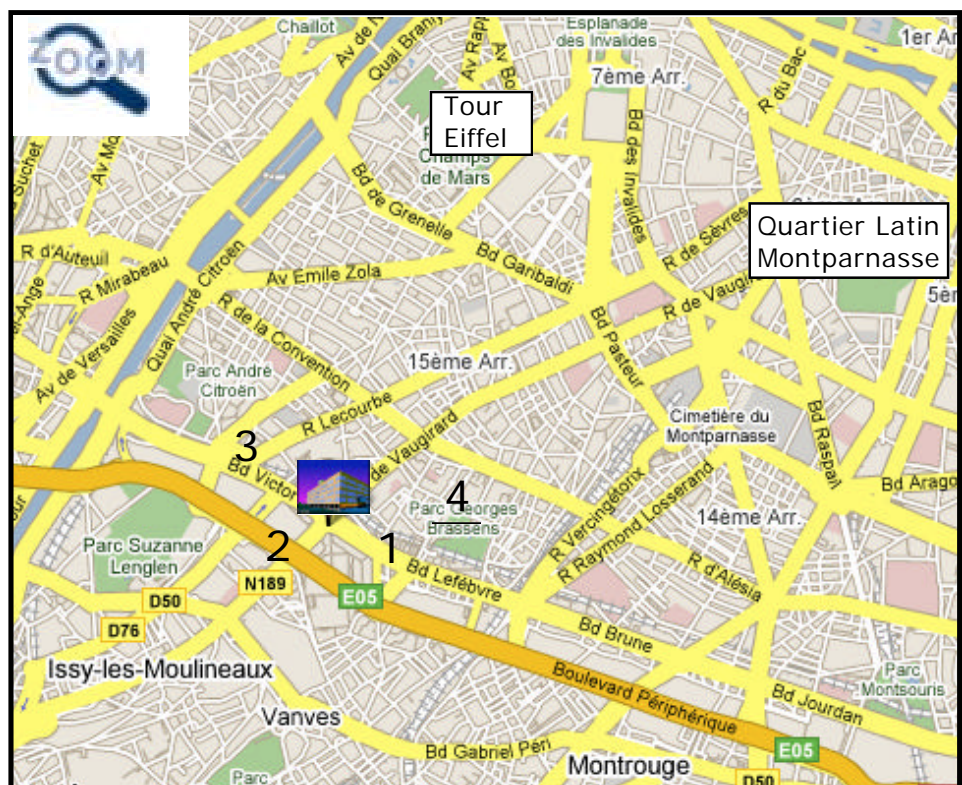

**PLAN D'ACCES
ACCESS MAP**

a.t.i

Traçabilité | Solutions RFID | Progilog
Solutions pour une Production et une Supply Chain performantes

25-26 novembre 2009 / November 25-26, 2009
Paris Expo -Pte de Versailles

46 rue Lauriston – 75016 Paris - France
Tel : 33. (0)1.47.27.15.15 Fax :33.(0)1.44.05.01.48
Email : tsrp@ati-abotel.com
Web: www.ati-abotel.com

1	Océania 4*
2	Mercure Expo 3*
3	Médian 3*
4	Kyriad Brancion 2*