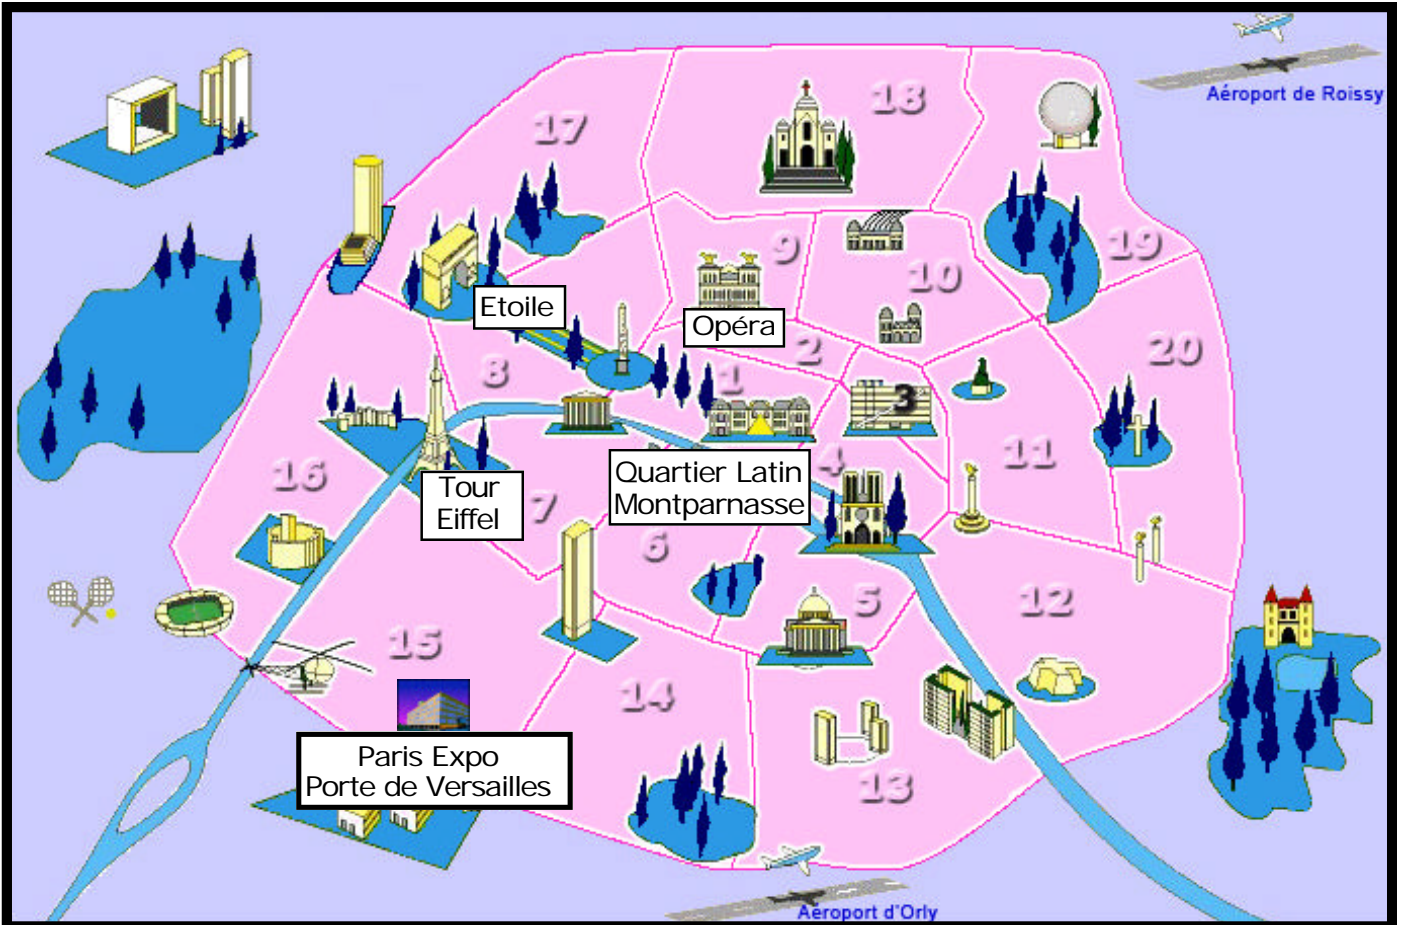

30 mars / 1^{er} avril 2010 - March 3th / April 01st, 2010
 Paris Expo - Porte de Versailles

1	Océania 4*
2	Mercure Expo 3*
3	Médian 3*
4	Campanile Mlx 2*
5	Kyriad Brancion 2*
6	Kyriad Orleans 2*