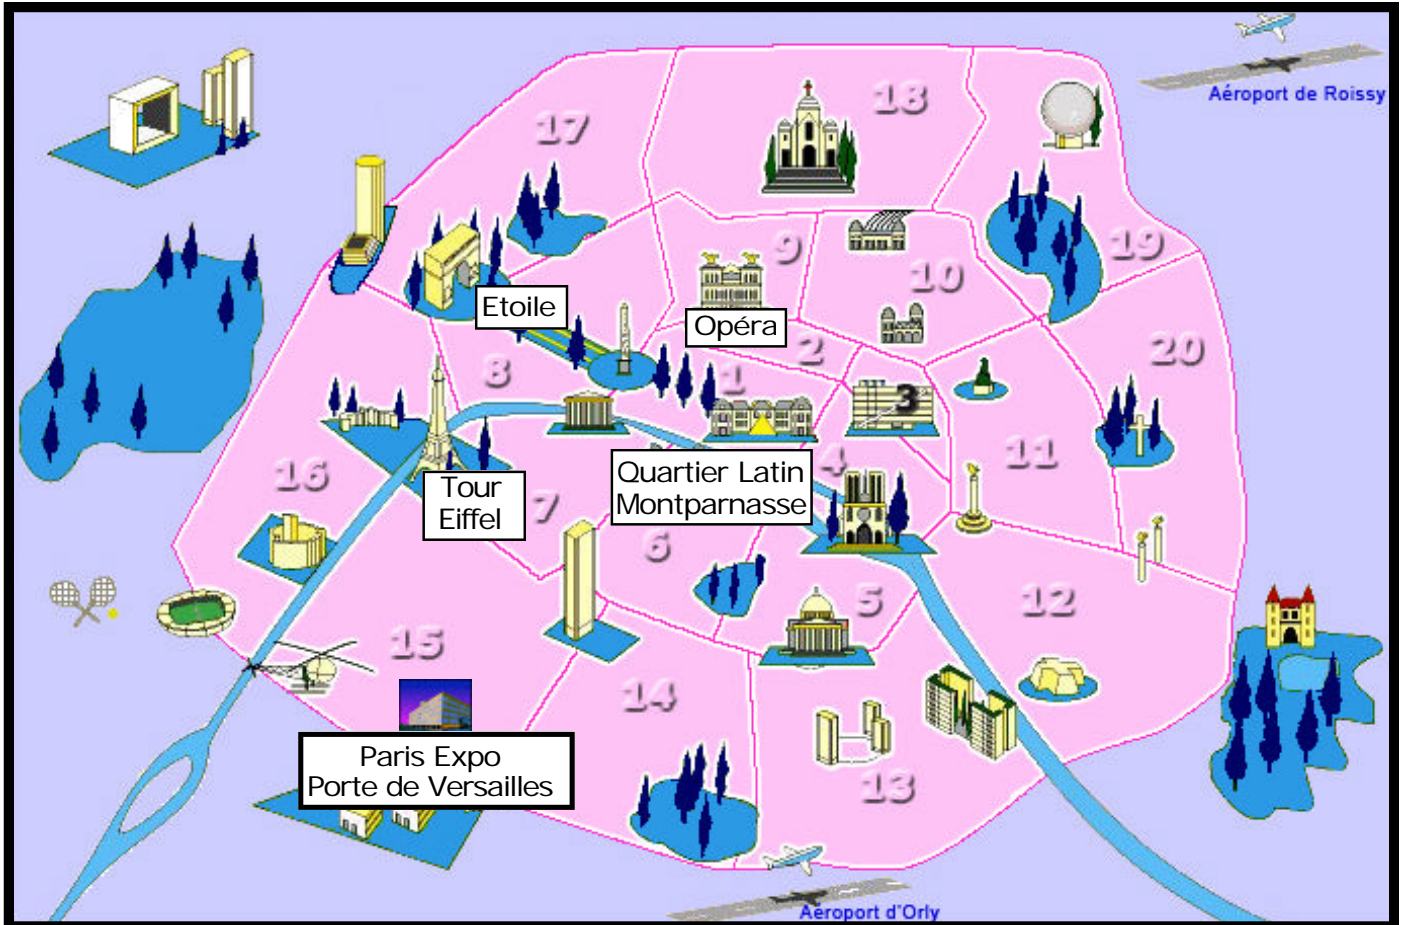

30 mars / 1^{er} avril 2010 - March 3th / April 01st, 2010
Paris Expo - Porte de Versailles

1	Océania 4*
2	Mercure Expo 3*
3	Médian 3*
4	Campanile Mlx 2*
5	Kyriad Brancion 2*
6	Kyriad Orleans 2*