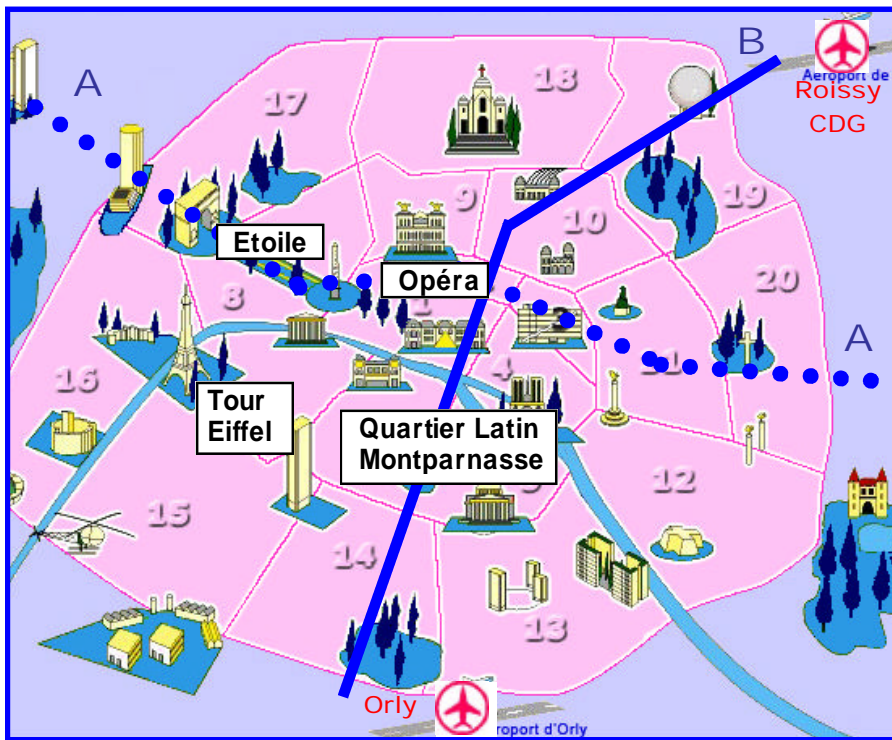

08-11 février 2010
 February 08-11, 2010
 Parc des Expositions du Bourget

46 rue Lauriston – 75016 Paris - France
 Tel : 33. (0)1.47.27.15.15 Fax : 33.(0)1.44.05.01.48

Email : texworld@ati-abotel.com

Web: www.ati-abotel.com

Réservation en ligne / Booking on line

PLAN D'ACCES ACCESS MAP

Zone / Location Bourget Roissy

1	Kyriad Prestige Bourget
2	Kyriad Prestige Roissy
3	Mercure Roissy
4	Novotel Bourget
5	Kyriad Bourget