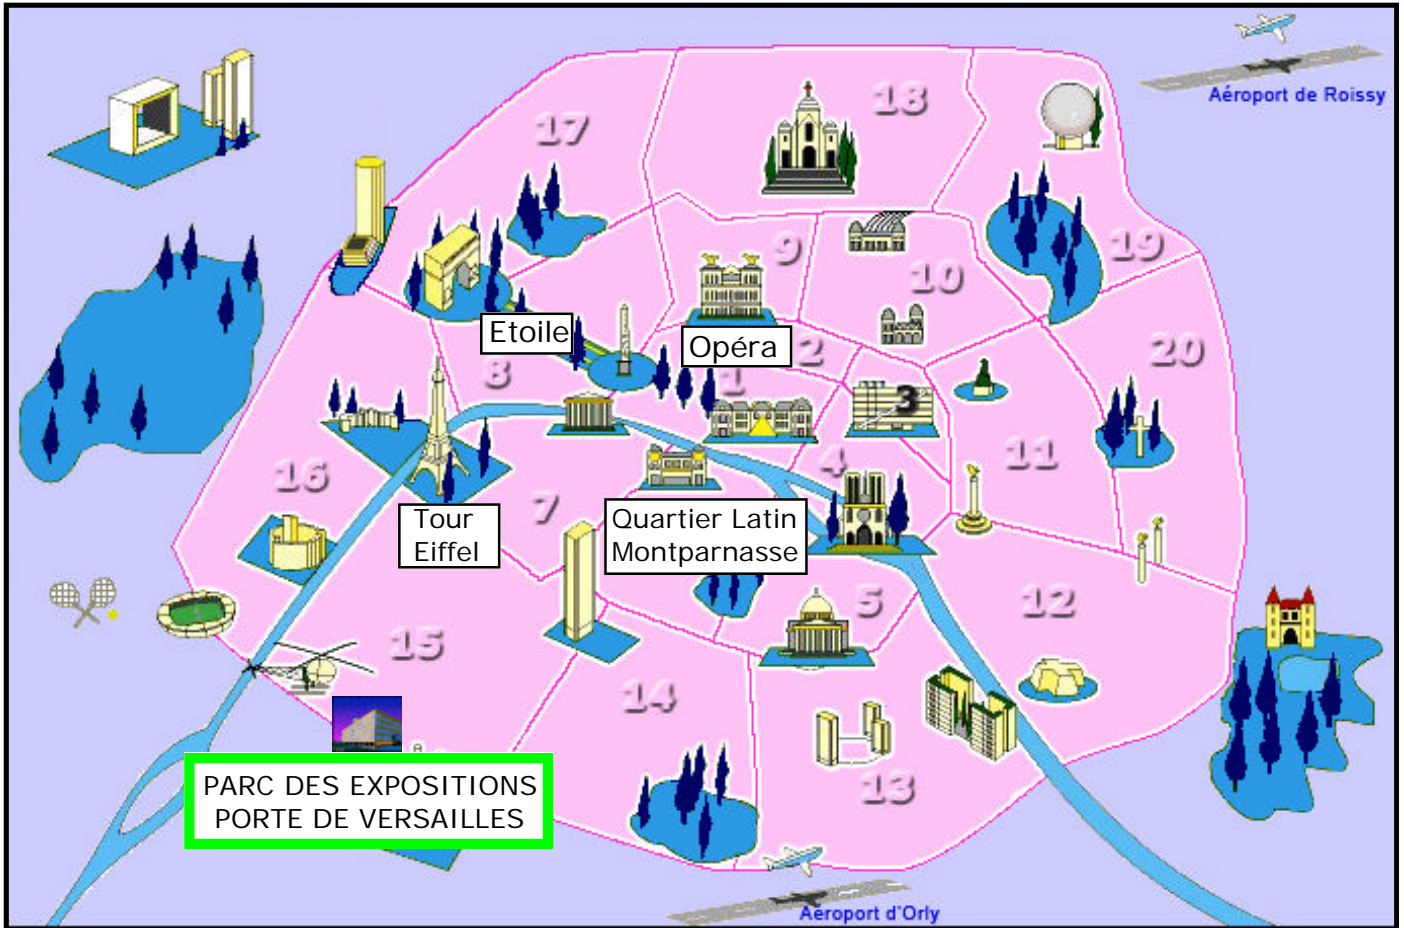

**PLAN D'ACCES
ACCESS MAP**

JEC Show
COMPOSITES
PARIS
APRIL 13-14-15, 2010

46 rue Lauriston – 75016 Paris - France

Tel : 33. (0)1.47.27.15.15 Fax : 33.(0)1.44.05.01.48

Email : jec2010@ati-abotel.com

Web: www.ati-abotel.com

Réservation en ligne / Booking online

1	Pullmann
2	Mercure Expo
3	Adagio
4	Médian
5	Campanile Issy Maux
6	Kyriad + Paris Orléans
7	Kyriad Brancion
8	Océania