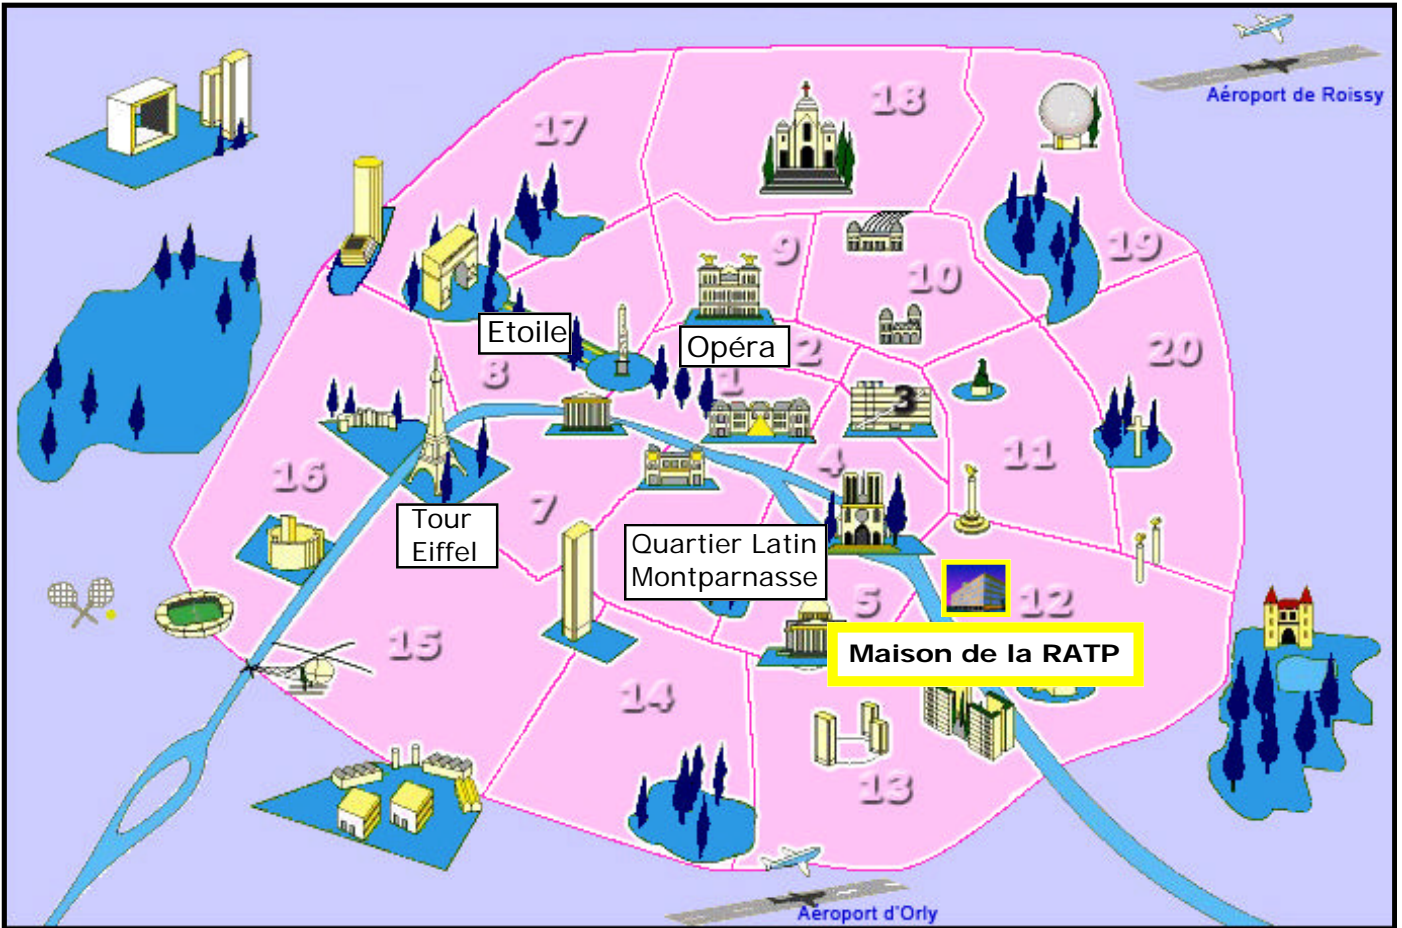

**PLAN D'ACCES
ACCESS MAP**

46 rue Lauriston – 75016 Paris - France

Tel : 33. (0)1.47.27.15.15 Fax :33.(0)1.44.05.01.48

Email : utp2010@ati-abotel.com

Web:www.ati-abotel.com

Réserve en ligne / Booking online

07 juin 2010 / June 07th, 2010 – Maison de la RATP

1	Novotel Gare de Lyon
2	Mercure Gare de Lyon
3	Terminus
4	Paris Gare Lyon