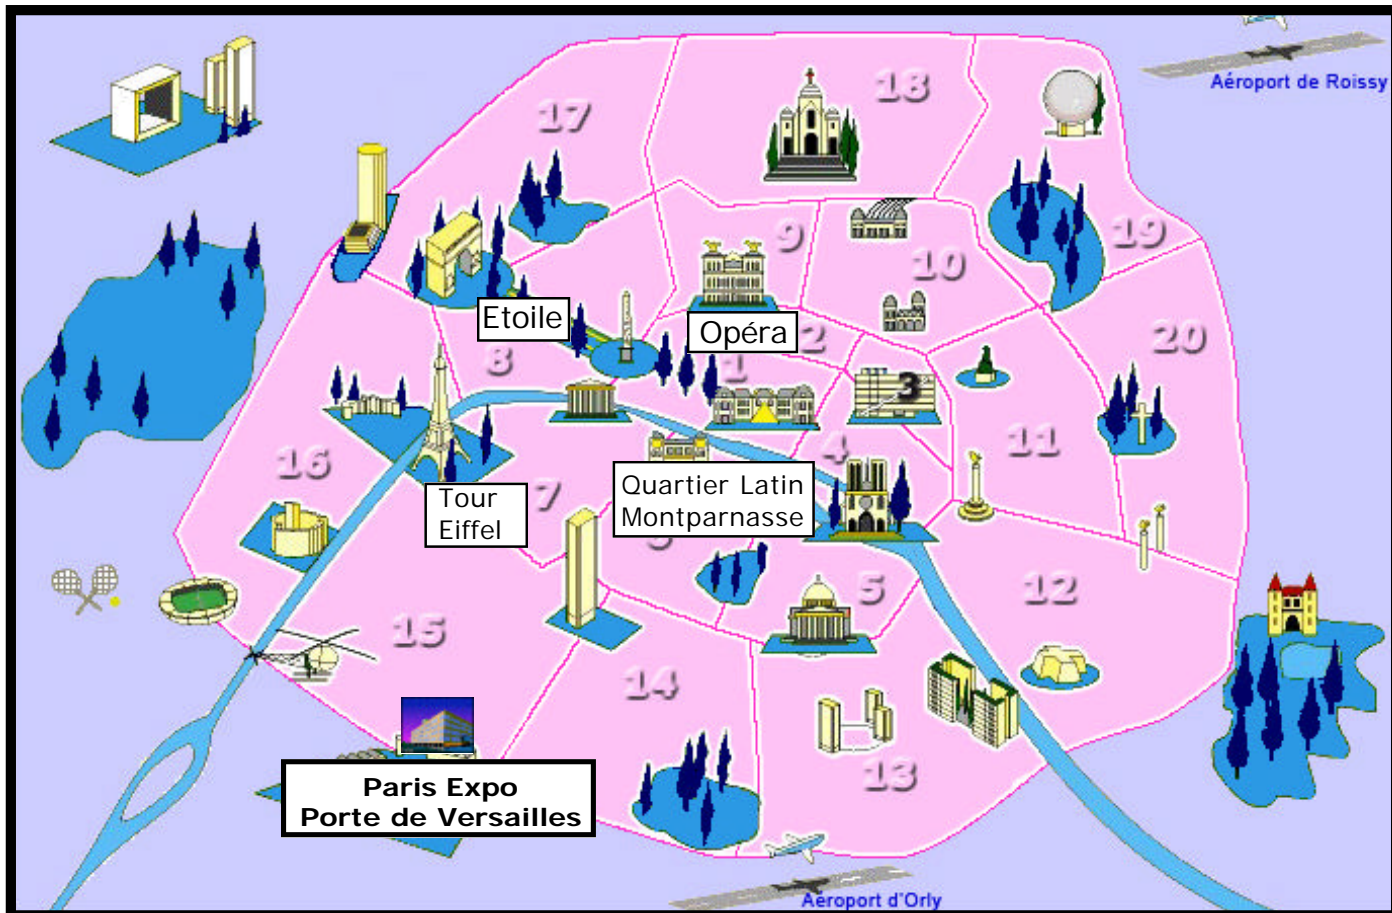

09-11 mars 2010 - March 09-11, 2010
Paris Expo -Pte de Versailles

46 rue Lauriston – 75016 Paris- France

Tel : 33. (0)1.47.27.15.15 Fax : 33.(0)1.44.05.01.48

Email : srh@ati-abotel.com

Web: www.ati-abotel.com

Réservation en ligne / Booking on line

PLAN D'ACCES
ACCESS MAP

1	Océania 4*
2	Mercure Expo 3*
3	Médian 3*
4	Classic 3*
5	Campanile Mix 2*
6	Kyriad Brancion 2*