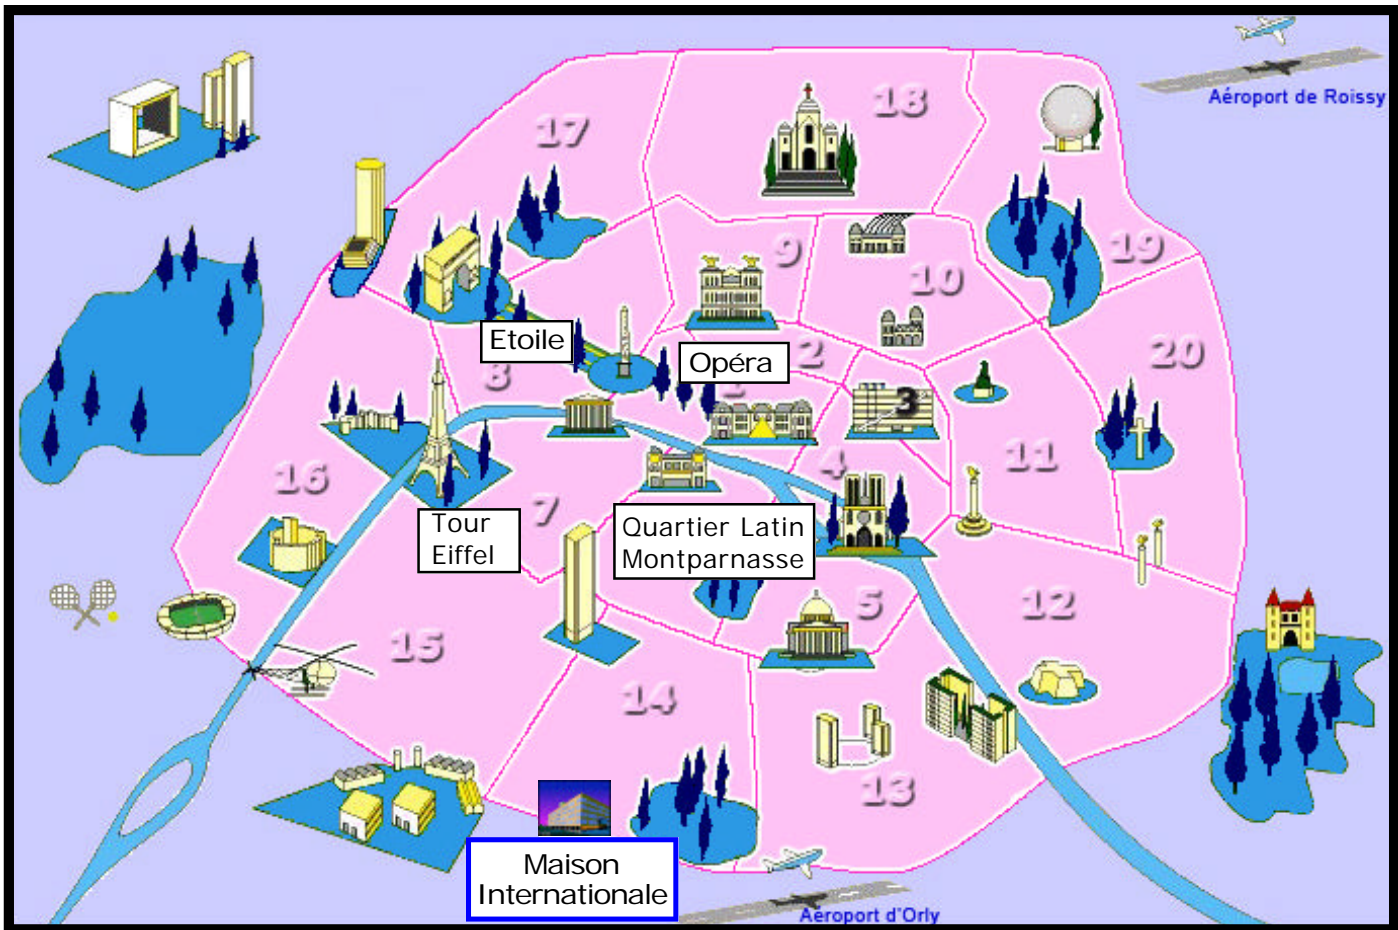

**PLAN D'ACCES
ACCESS MAP**

46 rue Lauriston – 75016 Paris - France

Tel : 33. (0)1.47.27.15.15 Fax : 33.(0)1.44.05.01.48

Email : remad@ati-abotel.com Web: www.ati-abotel.com

23 mars 2010 / March 23, 2010
Maison Internationale – Paris.

	Maison Internationale
1	Pavillon Montsouris 4*
2	Paris Orléans 3*
3	Kyriad 2*