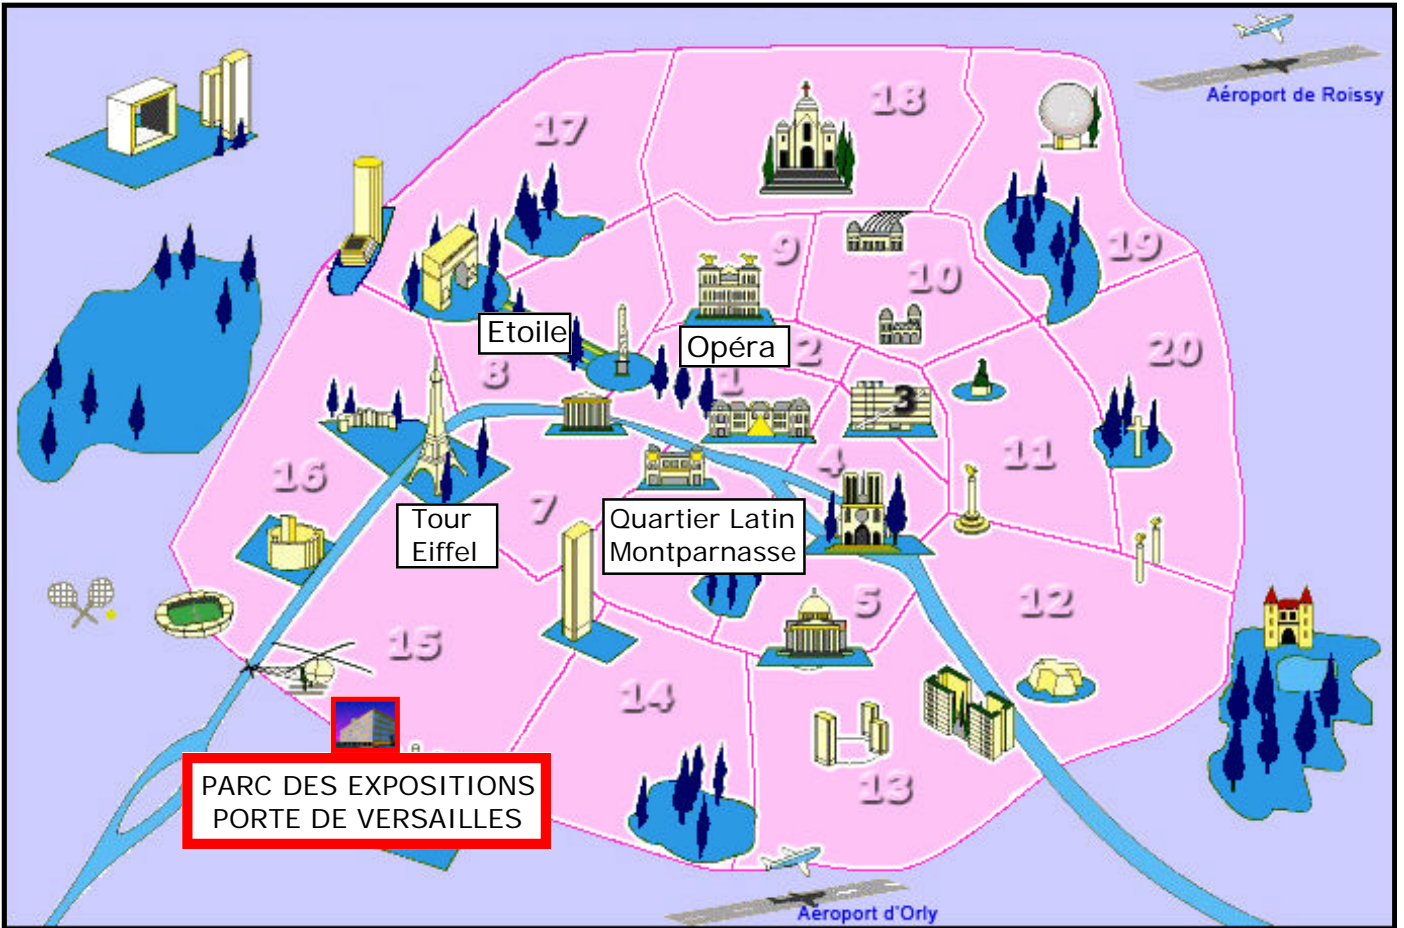

**PLAN D'ACCES
ACCESS MAP**

46 rue Lauriston – 75016 Paris - France
 Tel : 33. (0)1.47.27.15.15 Fax : 33.(0)1.44.05.01.48
 Email : cien@ati-abotel.com
 Web: www.ati-abotel.com
 Réservation en ligne / Booking online

1	Pullmann 4*
2	Océania 4*
3	Mercure Expo 3*
4	Classics 3*
5	Kyriad Brancion 2*