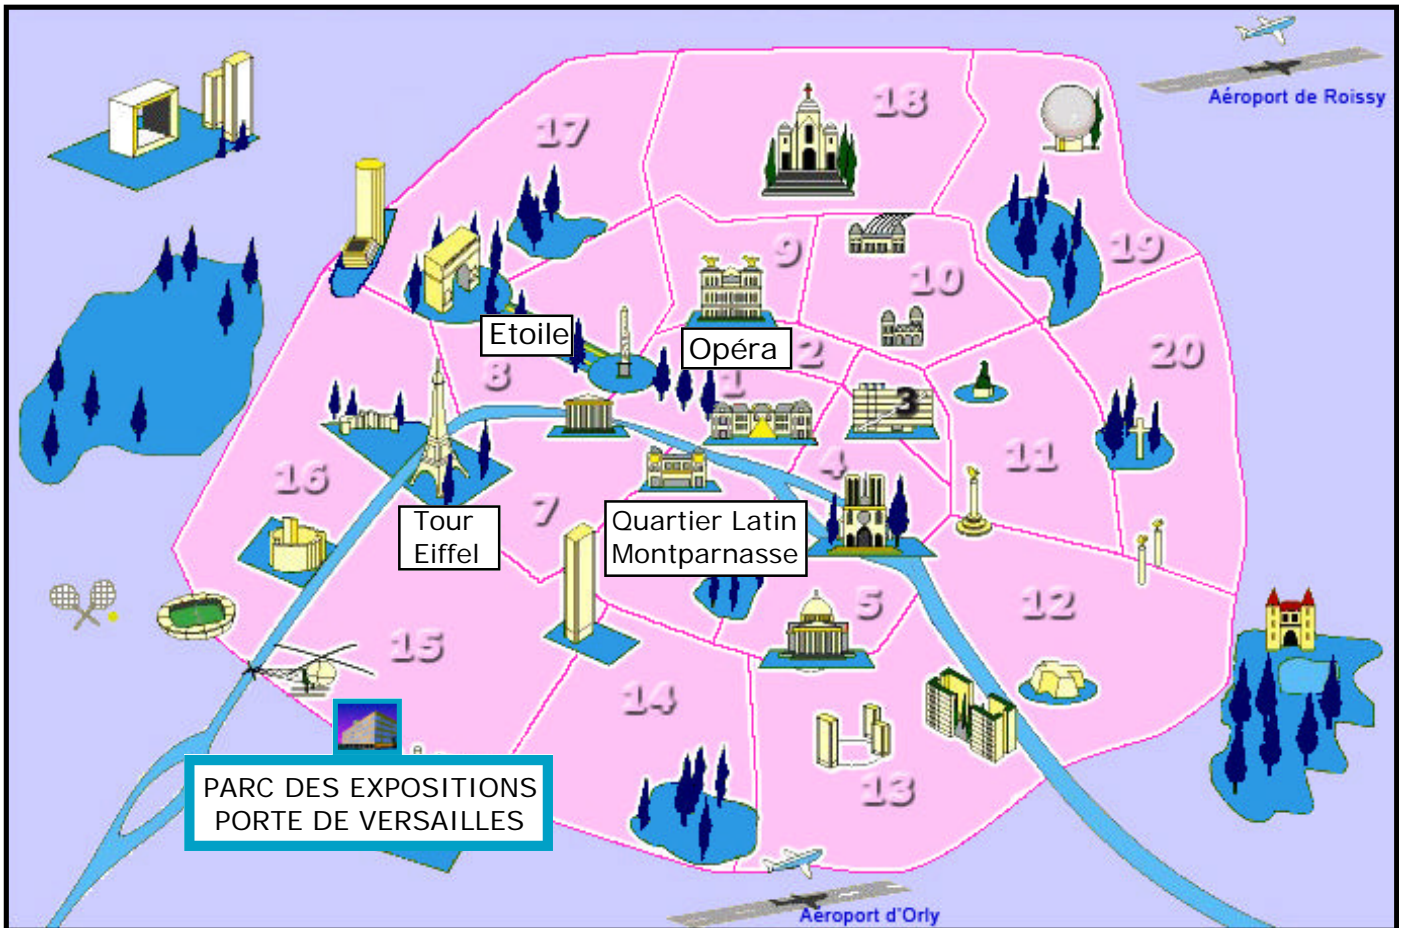

**PLAN D'ACCES
ACCESS MAP**

Le salon de la mesure, du test, de la simulation
et des solutions de vision

46 rue Lauriston – 75016 Paris - France

Tel : 33. (0)1.47.27.15.15 Fax : 33.(0)1.44.05.01.48

Email : mesurexpovision@ati-abotel.com

Web: www.ati-abotel.com

Réservation en ligne / Booking online

1	Pullmann 4*
2	Océania 4*
3	Mercure Expo 3*
4	Classics 3*
5	Kyriad Brancion 2*