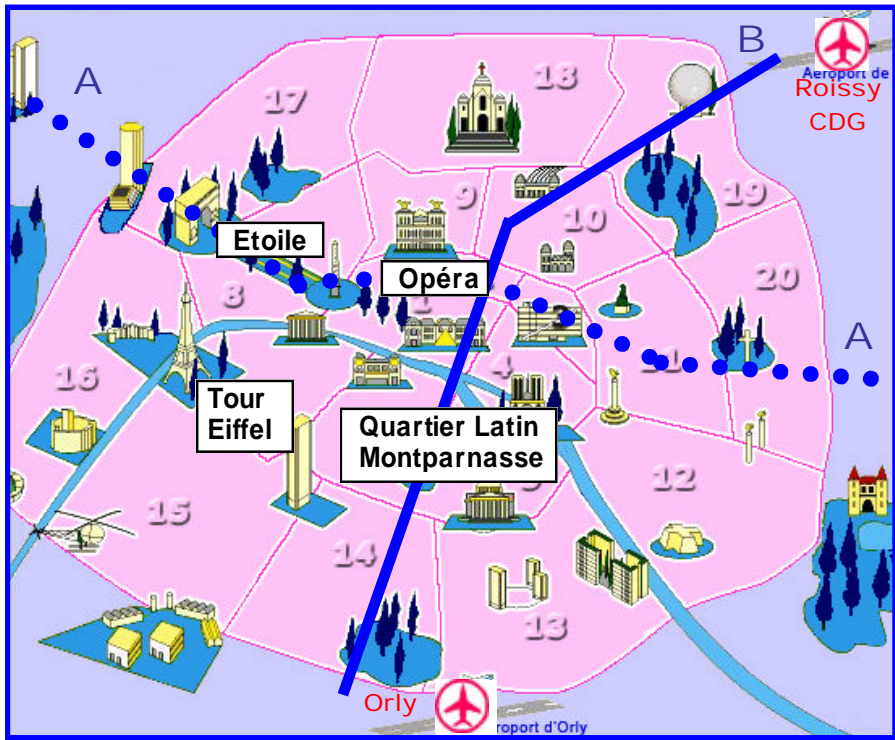

13-16 septembre 2010
 September 13-16, 2010
 Parc des Expositions du Bourget

8 rue de la Terrasse – 75017 Paris - France
 Tel : 33. (0)1.40.54.64.00 Fax : 33.(0)1.44.05.01.48

Email : texworld@ati-abotel.com

Web: www.ati-abotel.com

Réservation en ligne / Booking on line

PLAN D'ACCES ACCESS MAP

Zone / Location

Bourget
Roissy

1	Kyriad Prestige Roissy
2	Mercure Roissy
3	Novotel Bourget
4	Kyriad Bourget