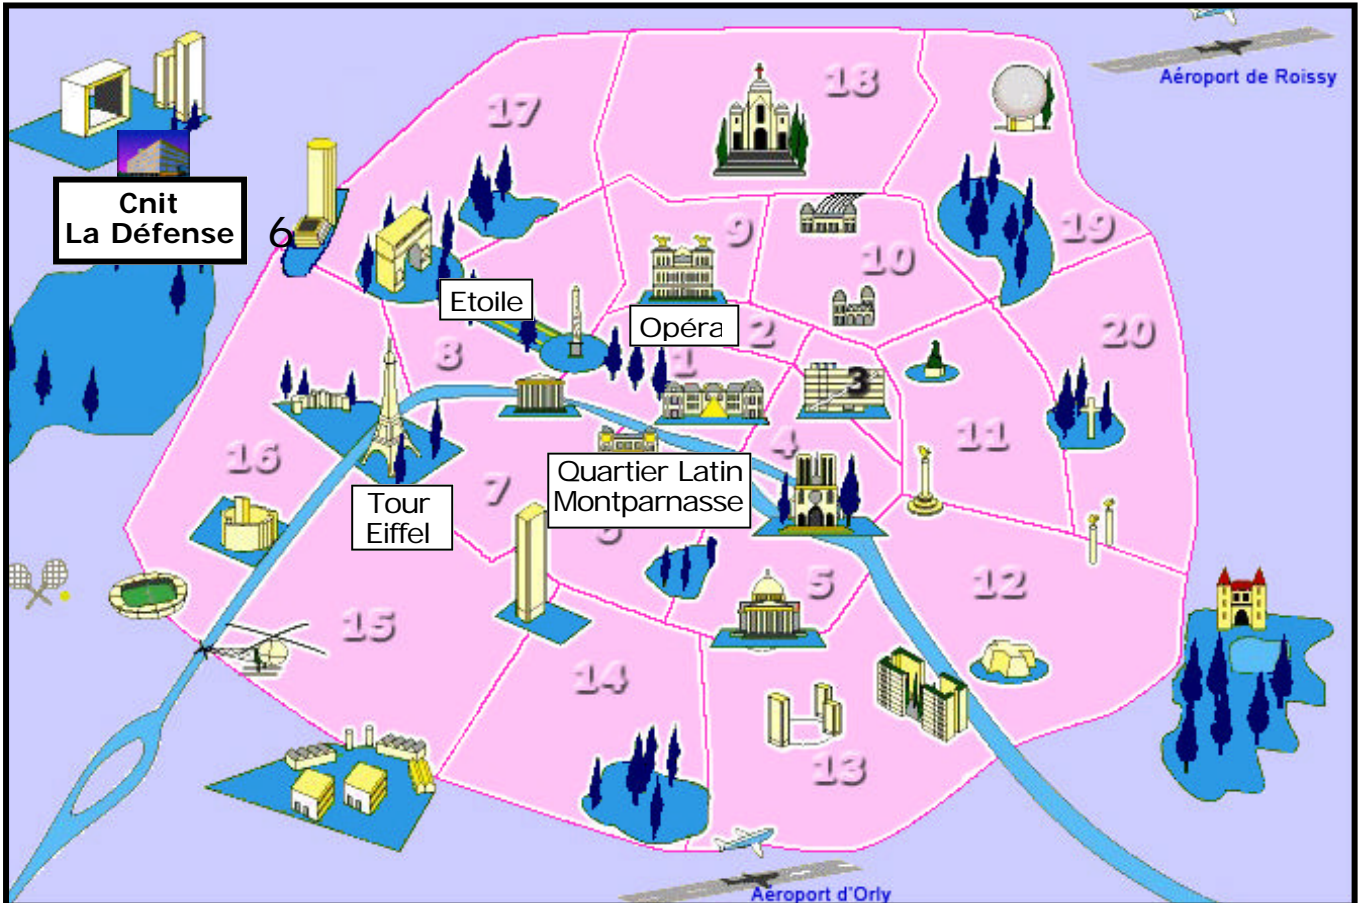

société française
de rhumatologie

28 novembre - 01 décembre 2010
November 28 - December 01, 2010.
Cnit Paris La Défense

**PLAN D'ACCES
ACCESS MAP**

a.t.i

8 rue de la Terrasse – 75017 Paris - France

Tel : 33. (0)1.40.54.64.00

Fax : 33.(0)1.44.05.01.48

Email : sfr@ati-abotel.com

Web: www.ati-abotel.com

Réservation en ligne / Booking online