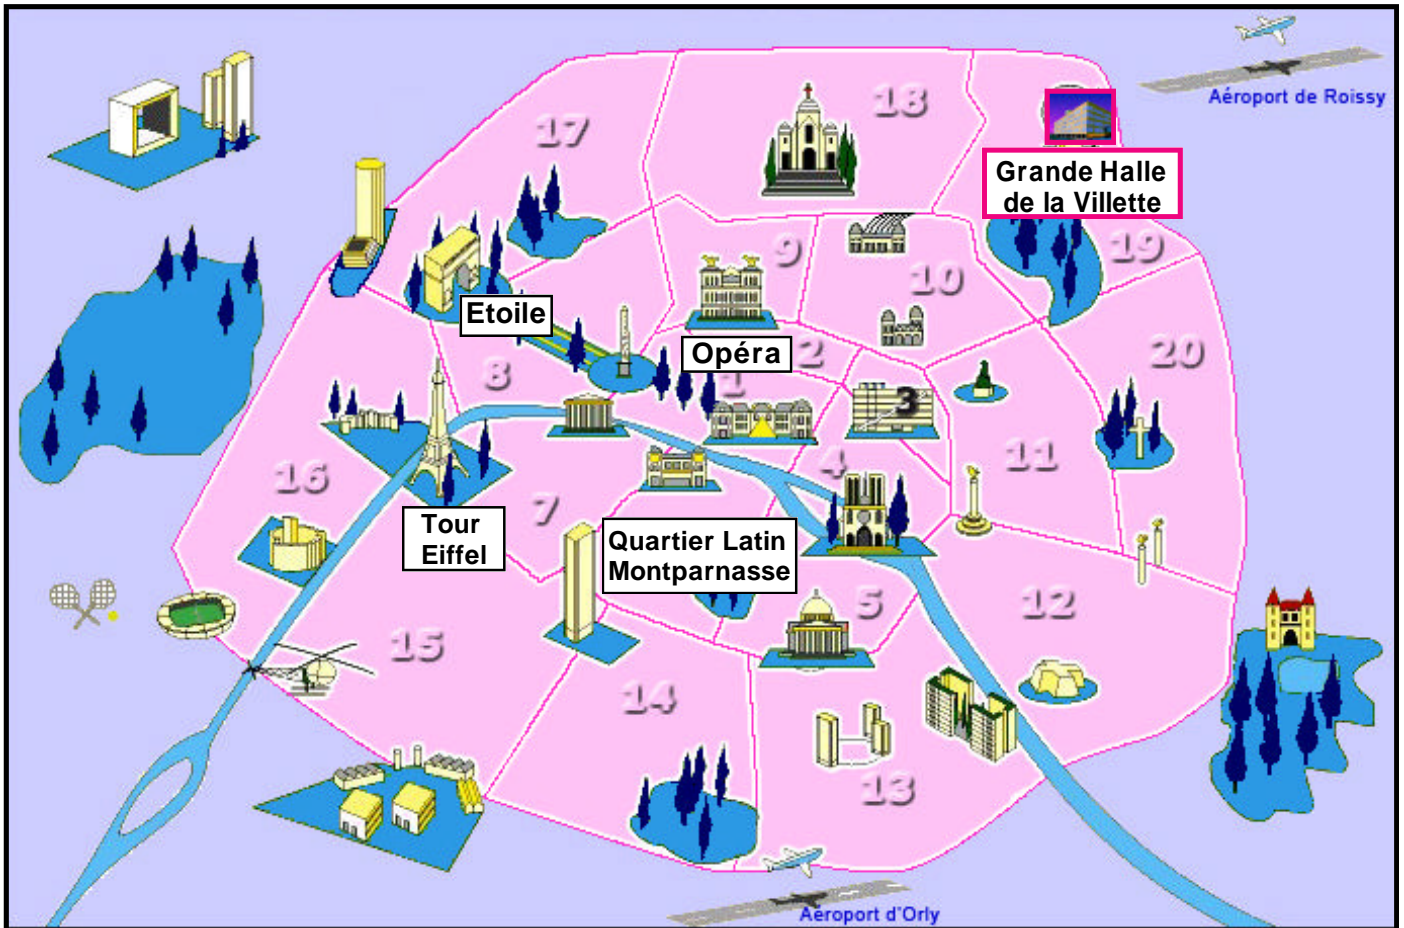

19-22 novembre 2010 / November 19-22,2010.

Grande Halle de la Villette - Paris

	Grande Halle de la Villette
1	Holiday Inn 4*
2	Express H.Inn Canal 3*
3	Forest-Hill 3*
4	Ibis 2*