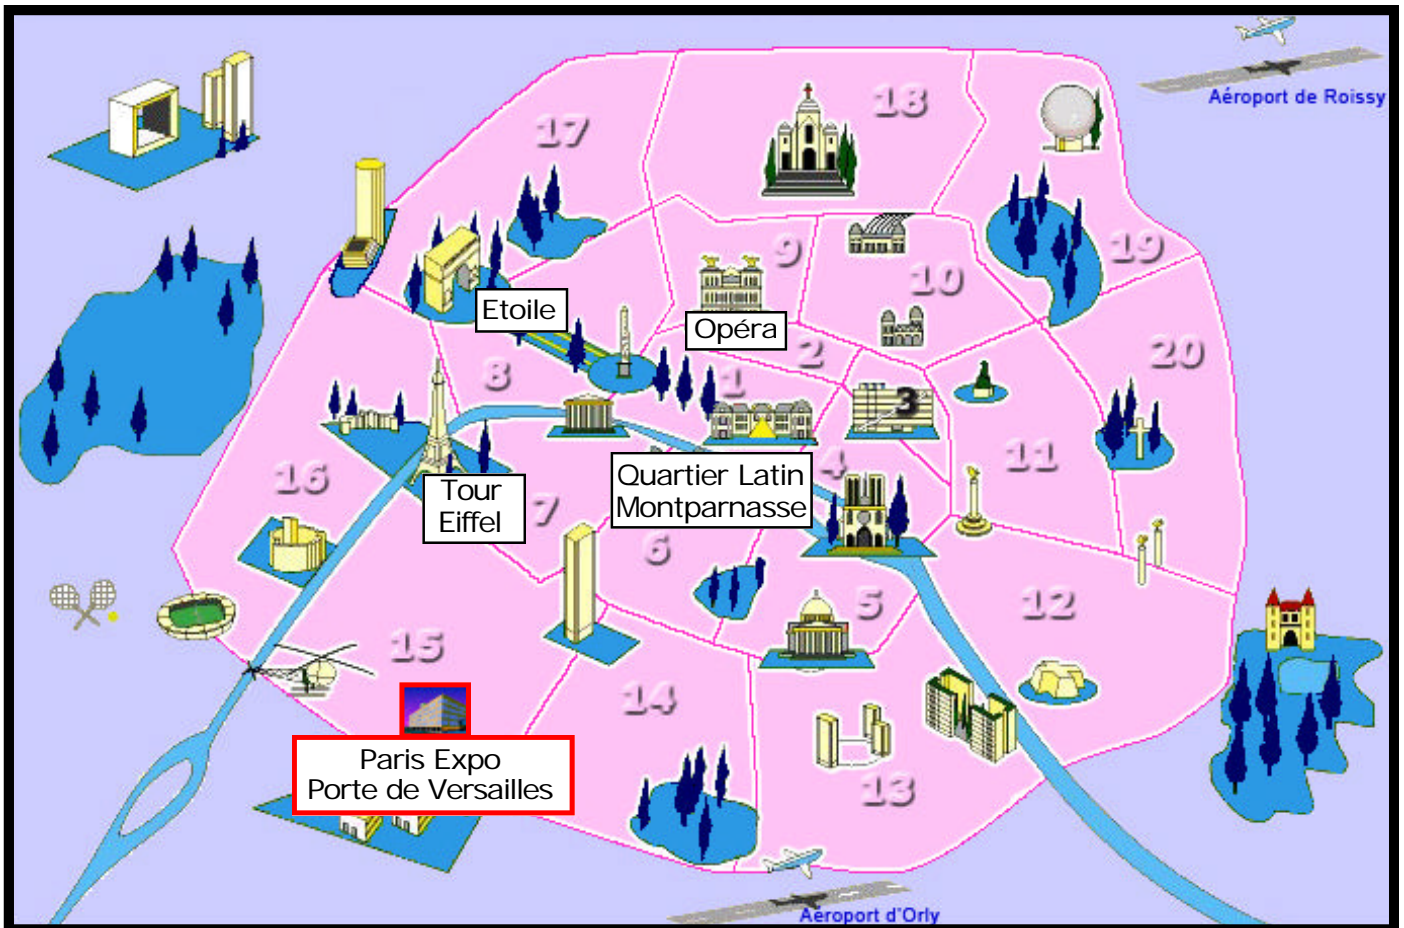

Réservez en ligne

02-05 février 2011 / February 02-05, 2011  
Paris Expo -Pte de Versailles

1	Classics 3*
2	Médian 3*
3	Ibis 2*
4	Kyriad Brancion 2*